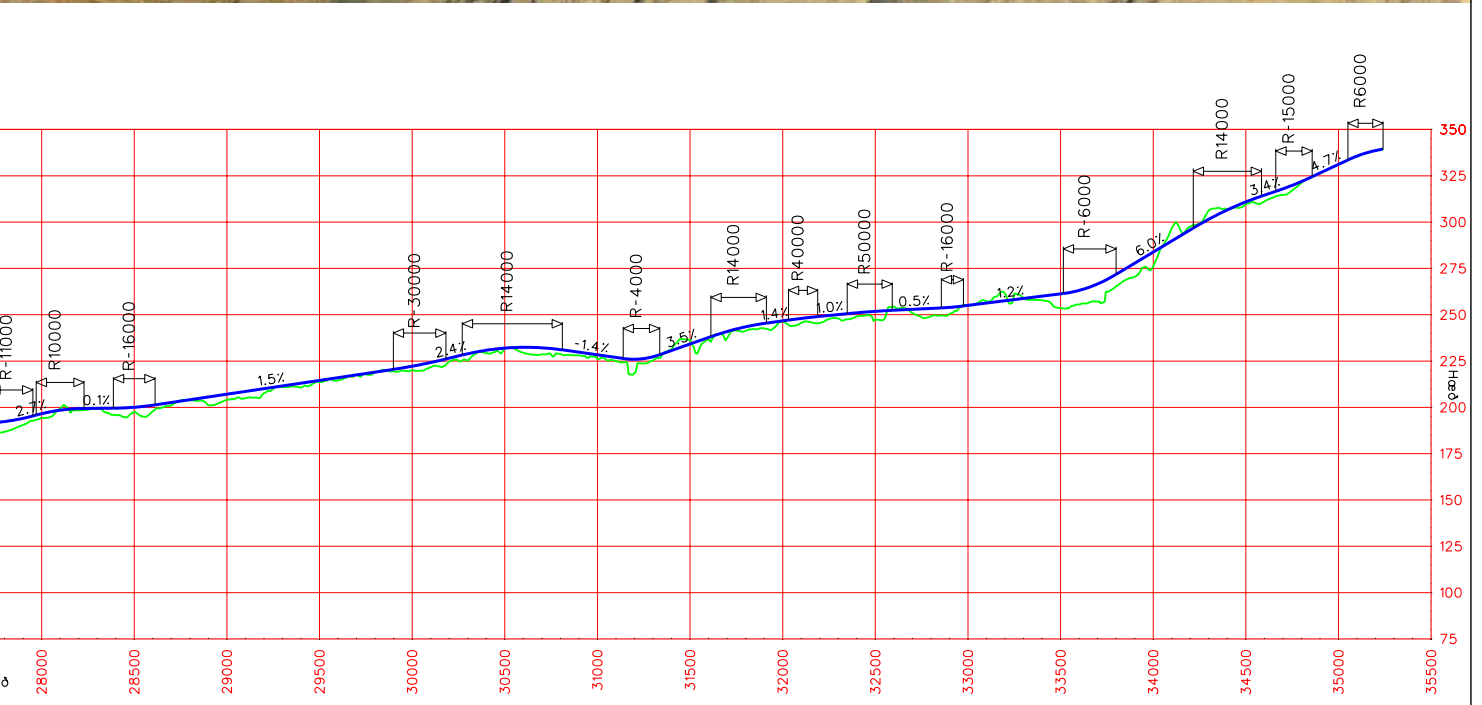

Landmælingar: Vegagerðin
 Hnitakerfi: ÍSN93 Hæðarkerfi: Landshæðarnet
 Loftmyndadata og myndmæling: Loftmyndir ehf.

Kortagerð: Vegagerðin, feb. 06. HSH.

 VEGAGERÐIN		Hringvegur	
		Um Norðurárdal í Skagafirði	1-n0/n1
MELIKV.	Hannað	Yfirlitsmynd	1 af 1
1:40.000	Teikn.		
	Yfirf.		
	Samb.		