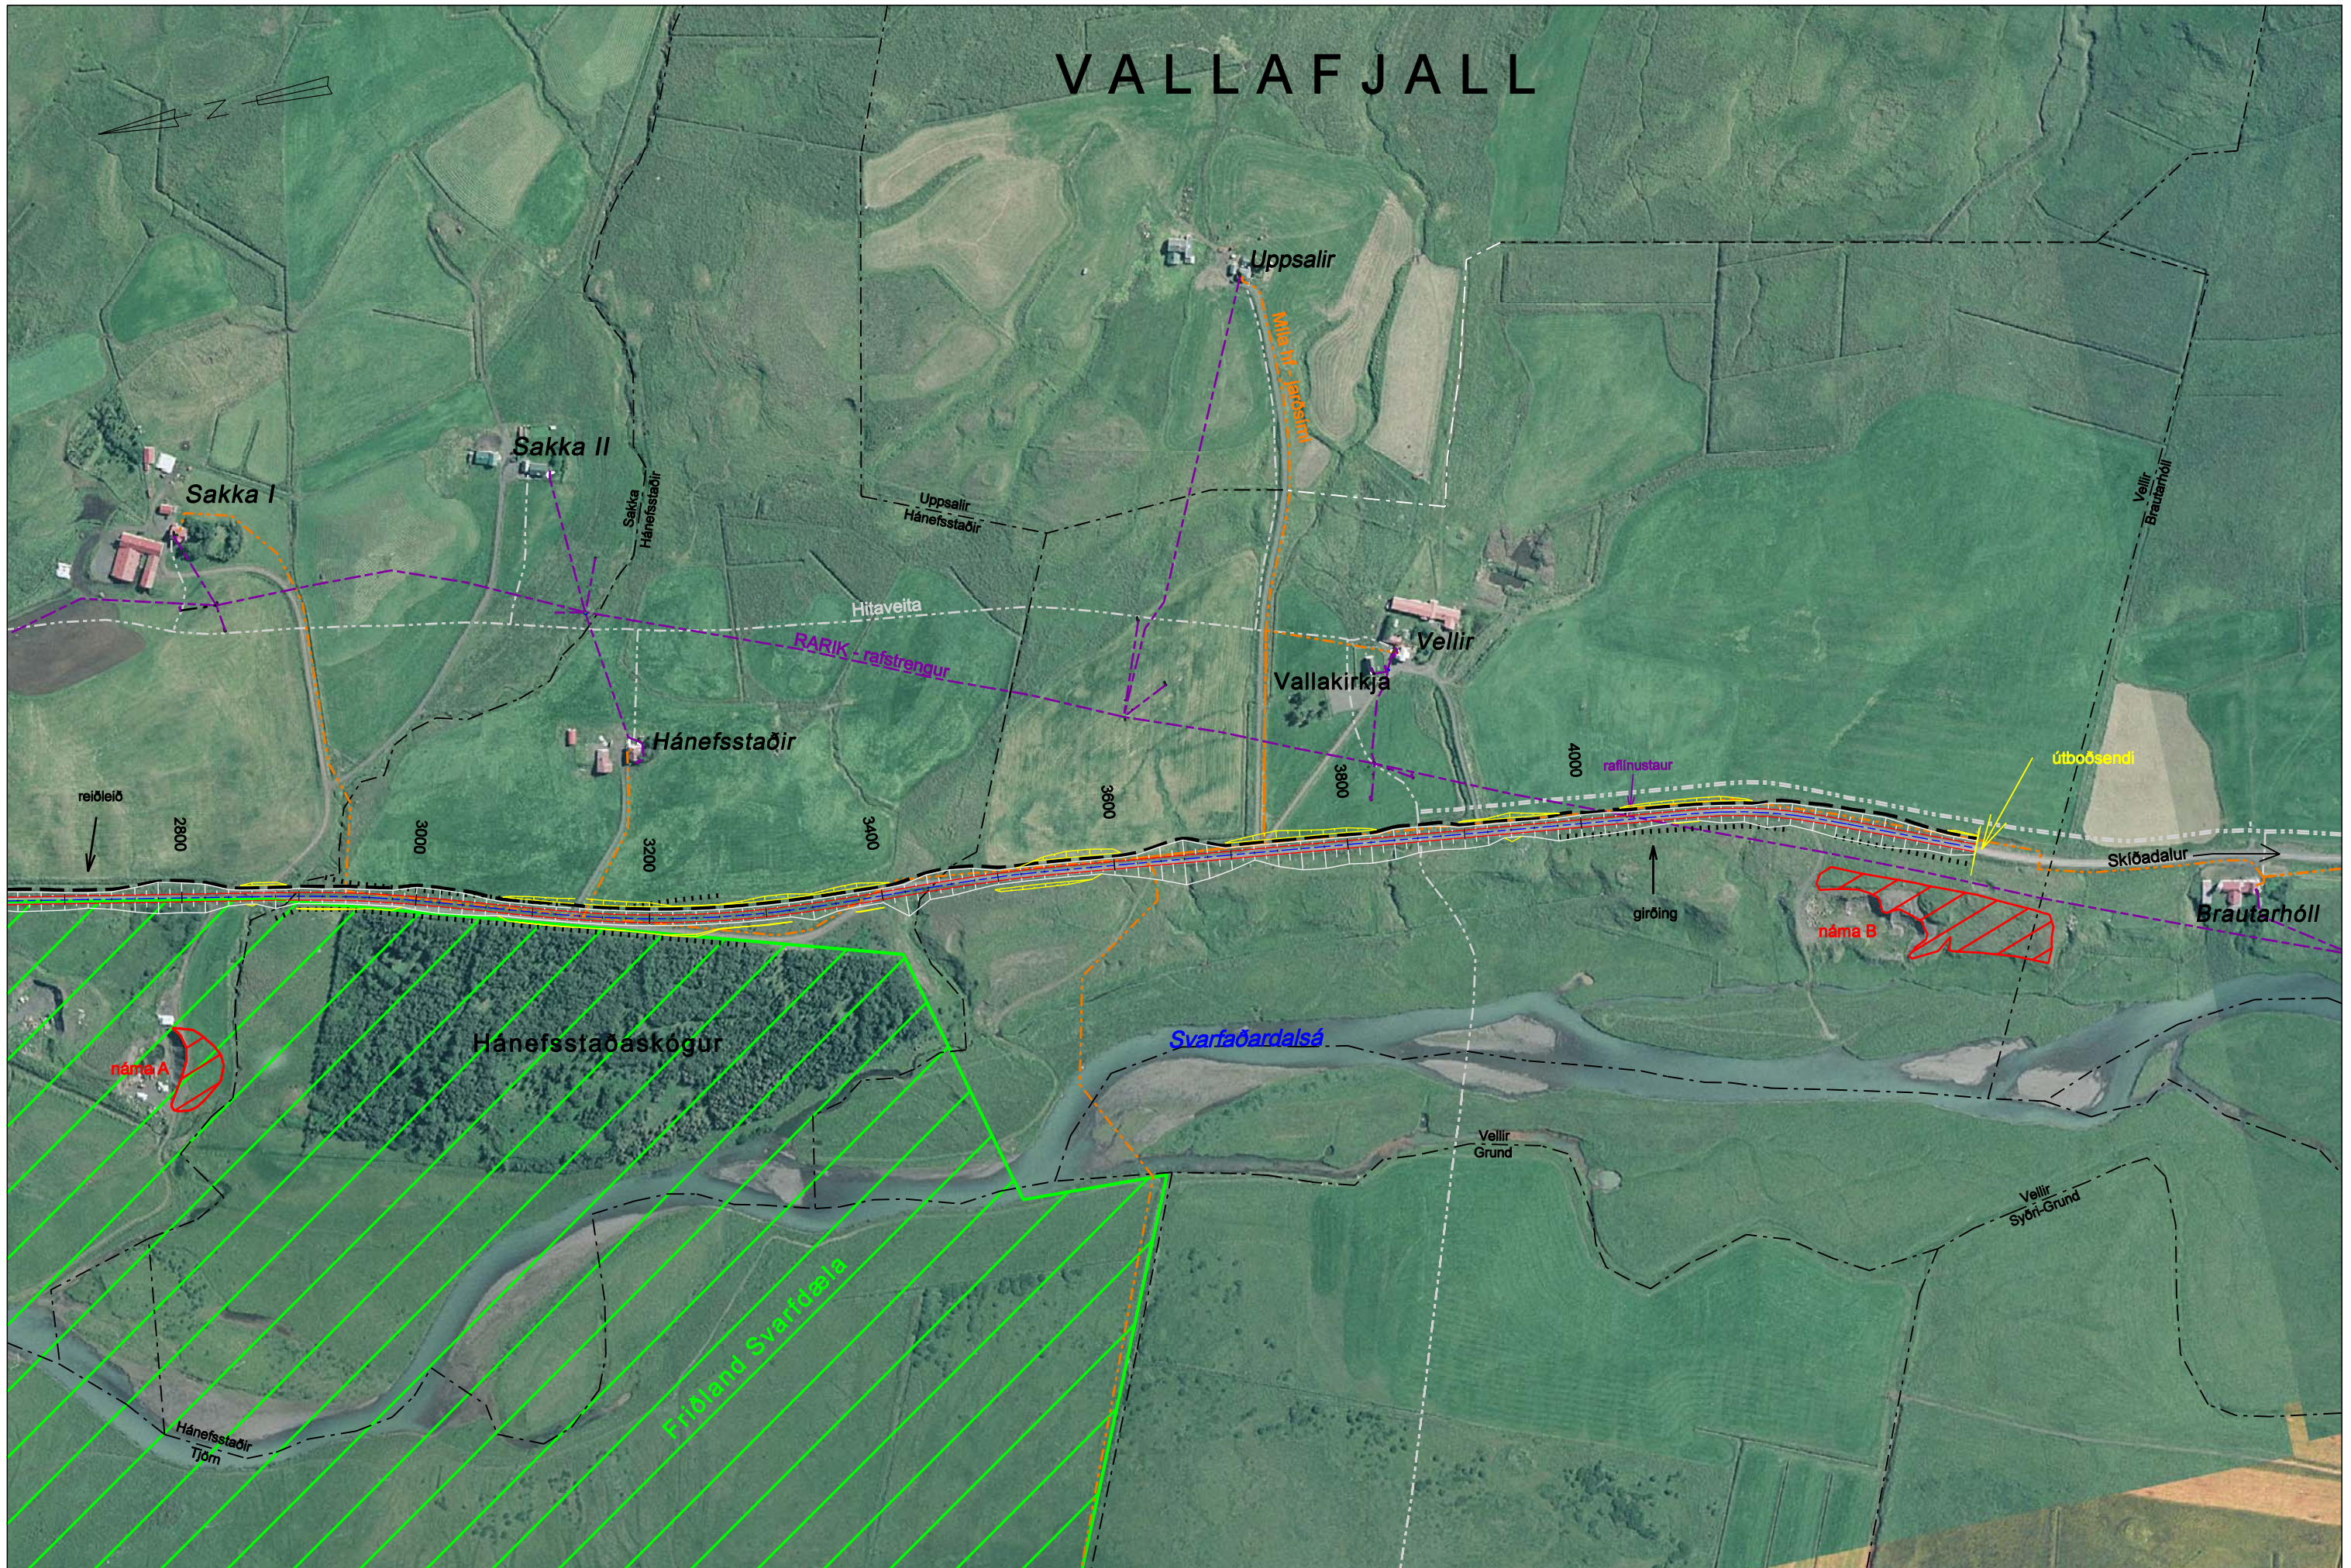

# VALLAFJALL

Landmælingar: Vegagerðin  
 Hnitakerfi: ISN93 Hæðarkerfi: Landshæðarnet  
 Myndmæling: Ísgraf ehf.  
 Kartagerð: Vegagerðin, SJ, 2008.

			VEGAGERÐIN		Skíðadalurvegur	
			MELIKV. 1:5000		Skíðadalur - Brautarhóll	
			Hannað		807-01	
			Teikn.		2 / 4	
			Yfirf.		Grunnmynd	
			Samb.		Stöðvarnúmer	
Dags.	Breyting	Breytt af				