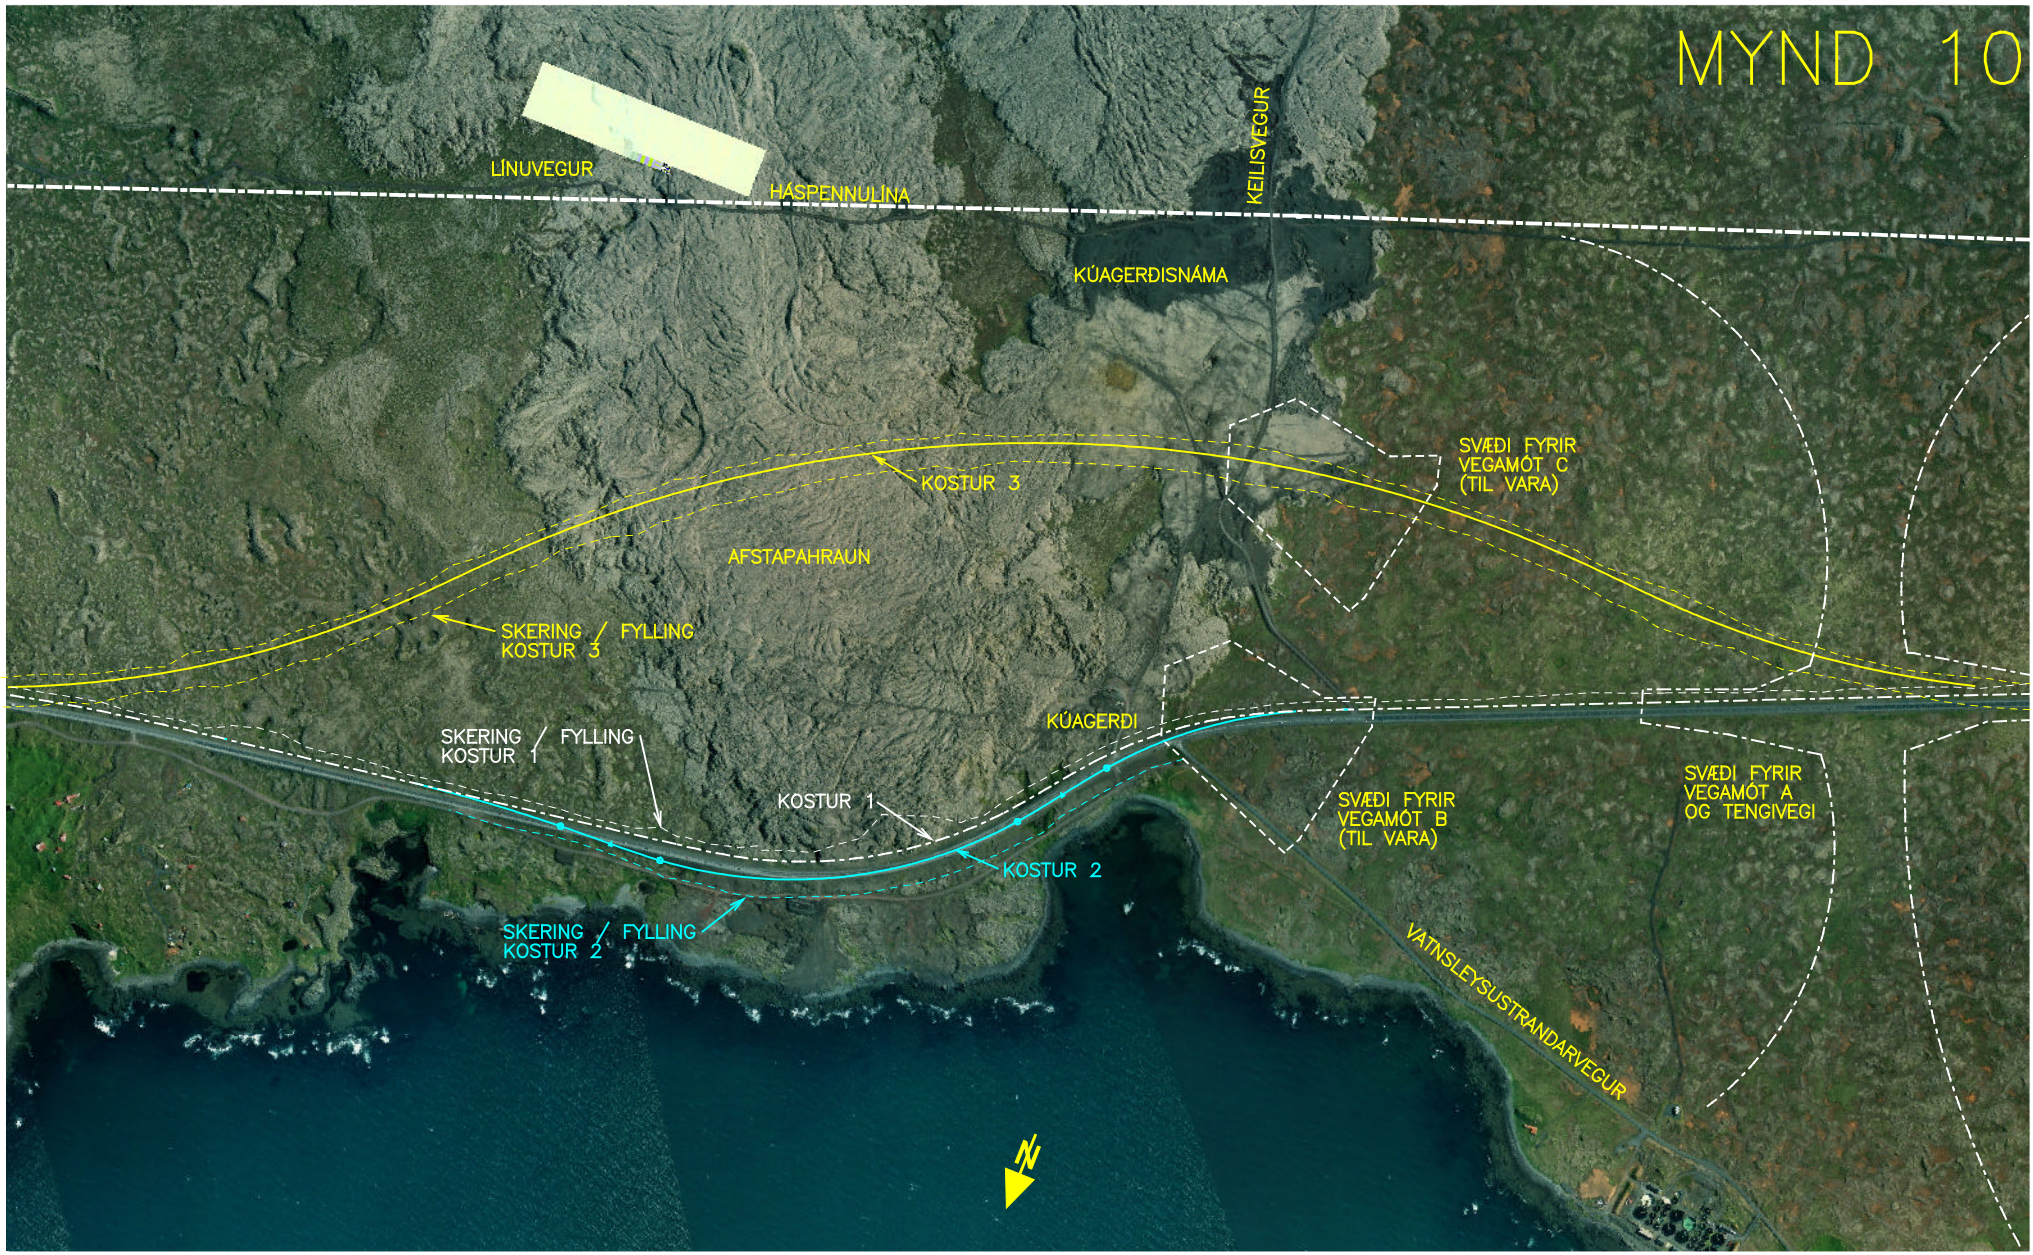

MYND 10

 VEGAGERÐIN

 HÖNNUN

REYKJANESBRAUT – BREIKKUN
HAFNARFJÖRÐUR – NJARÐVIK

YFIRLITSMYND
AFSTAPAHRAUN

M = 1:10,000
DAGS. 23.07.2001