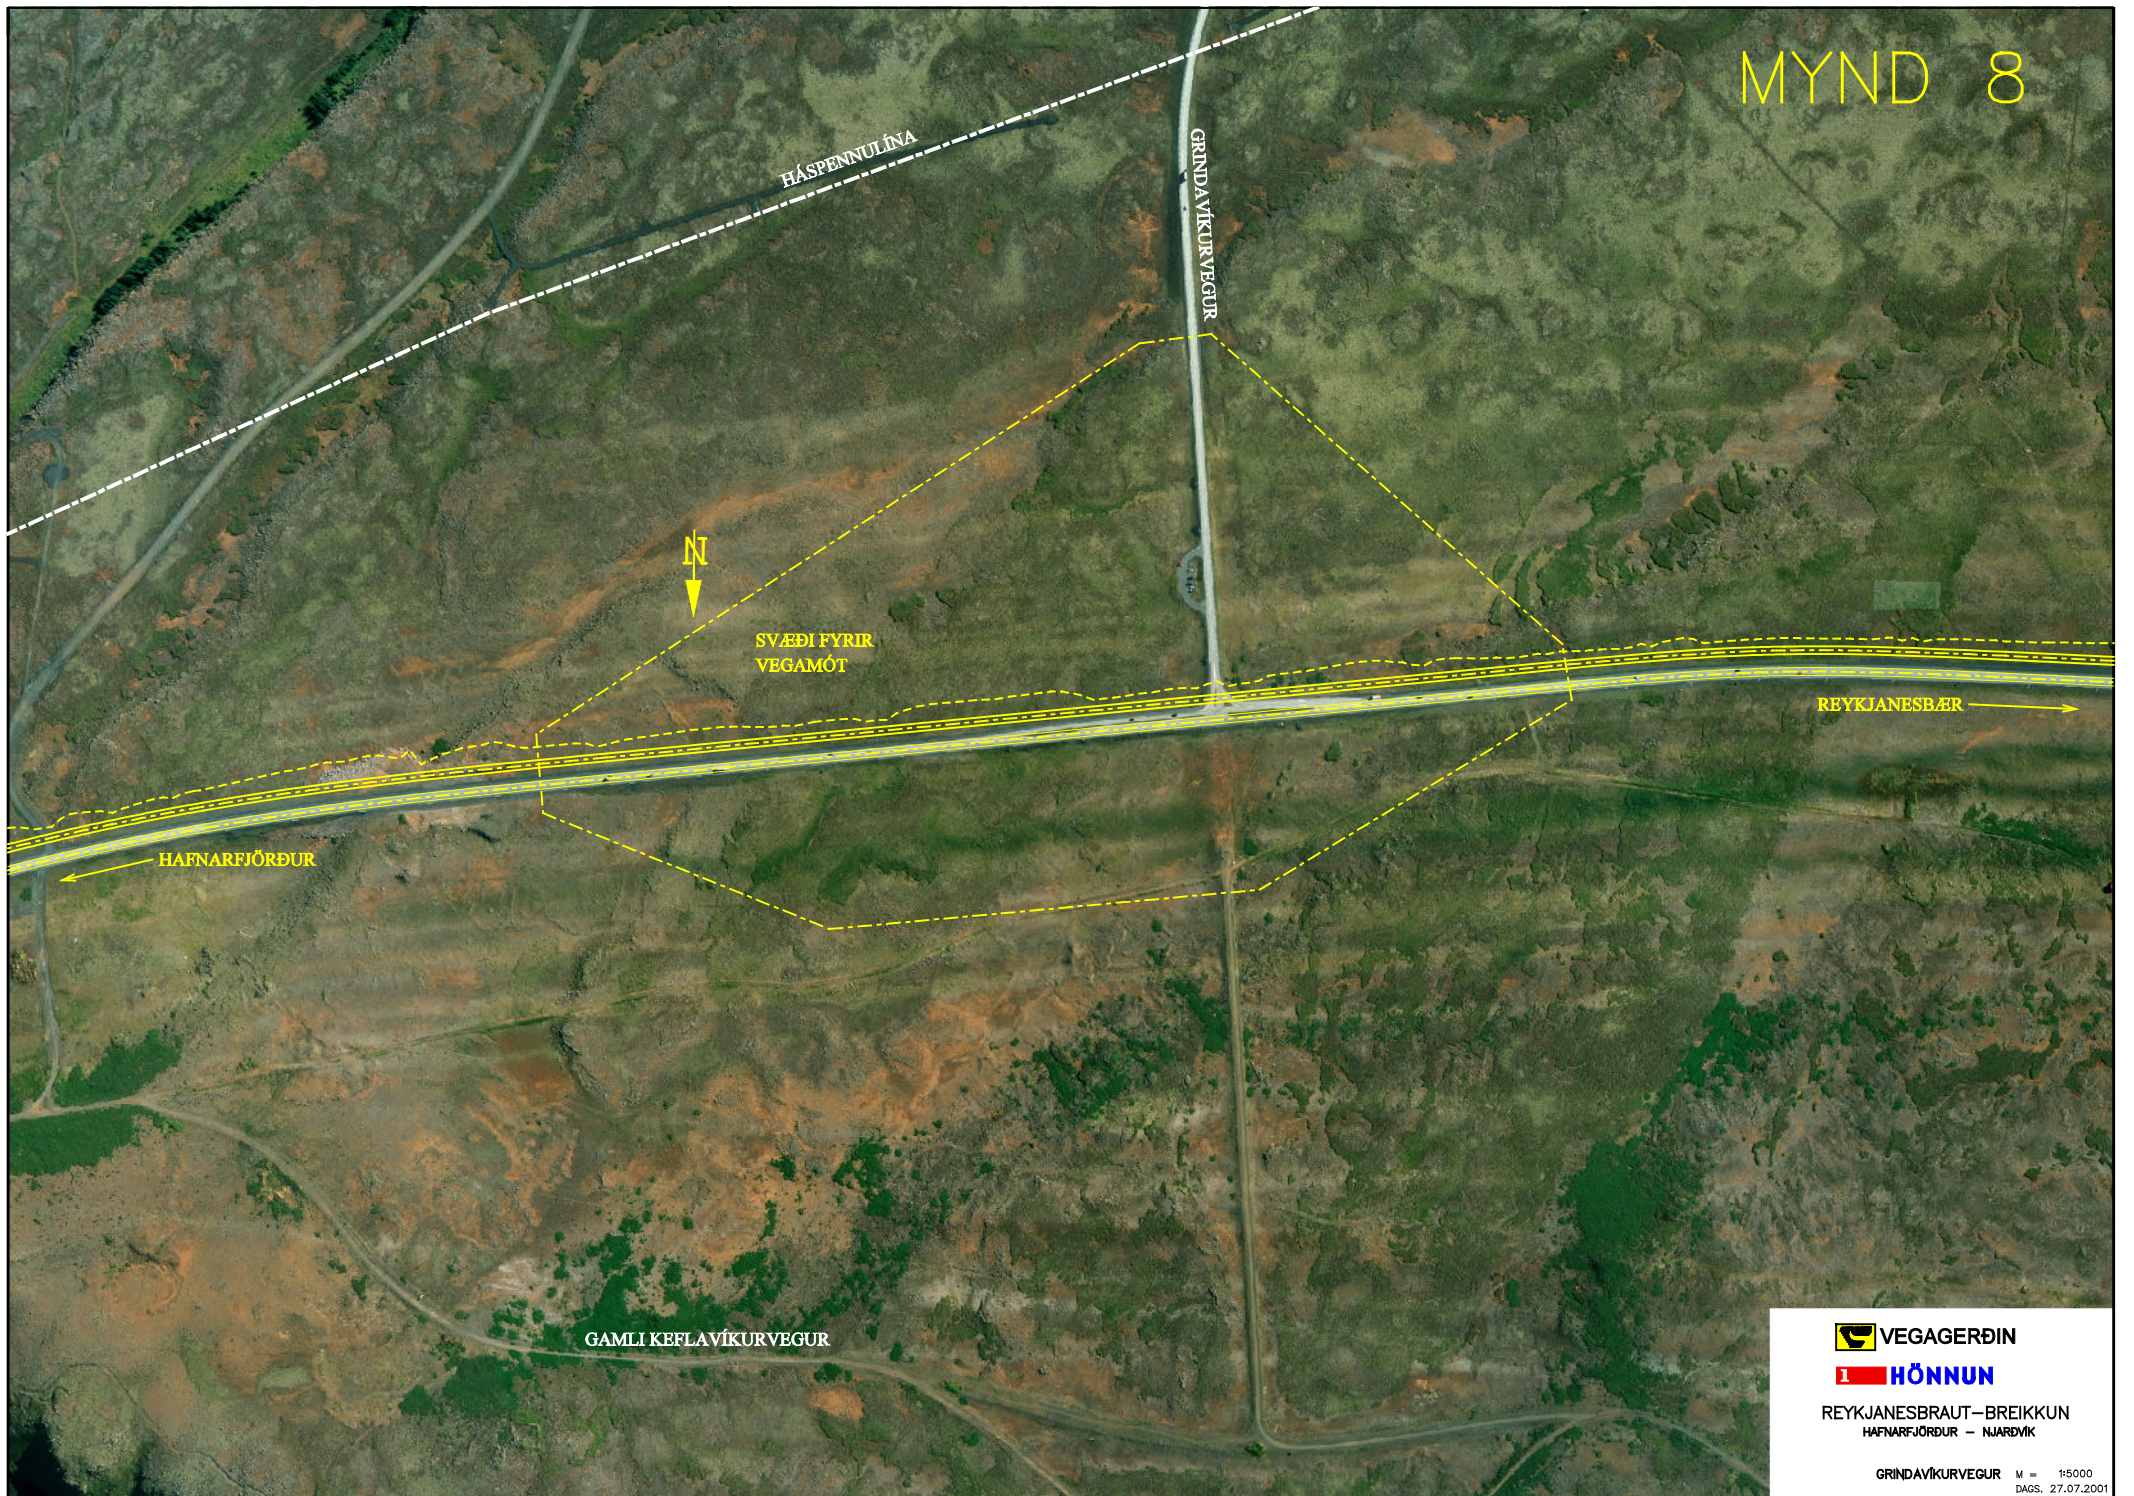

MYND 8

 VEGAGERÐIN

 HÖNNUN

REYKJANESBRAUT – BREIKKUN
HAFNARFJÖRÐUR – NJARÐVIK

GRINDAVÍKURVEGUR M = 1:5000
DAGS. 27.07.2001