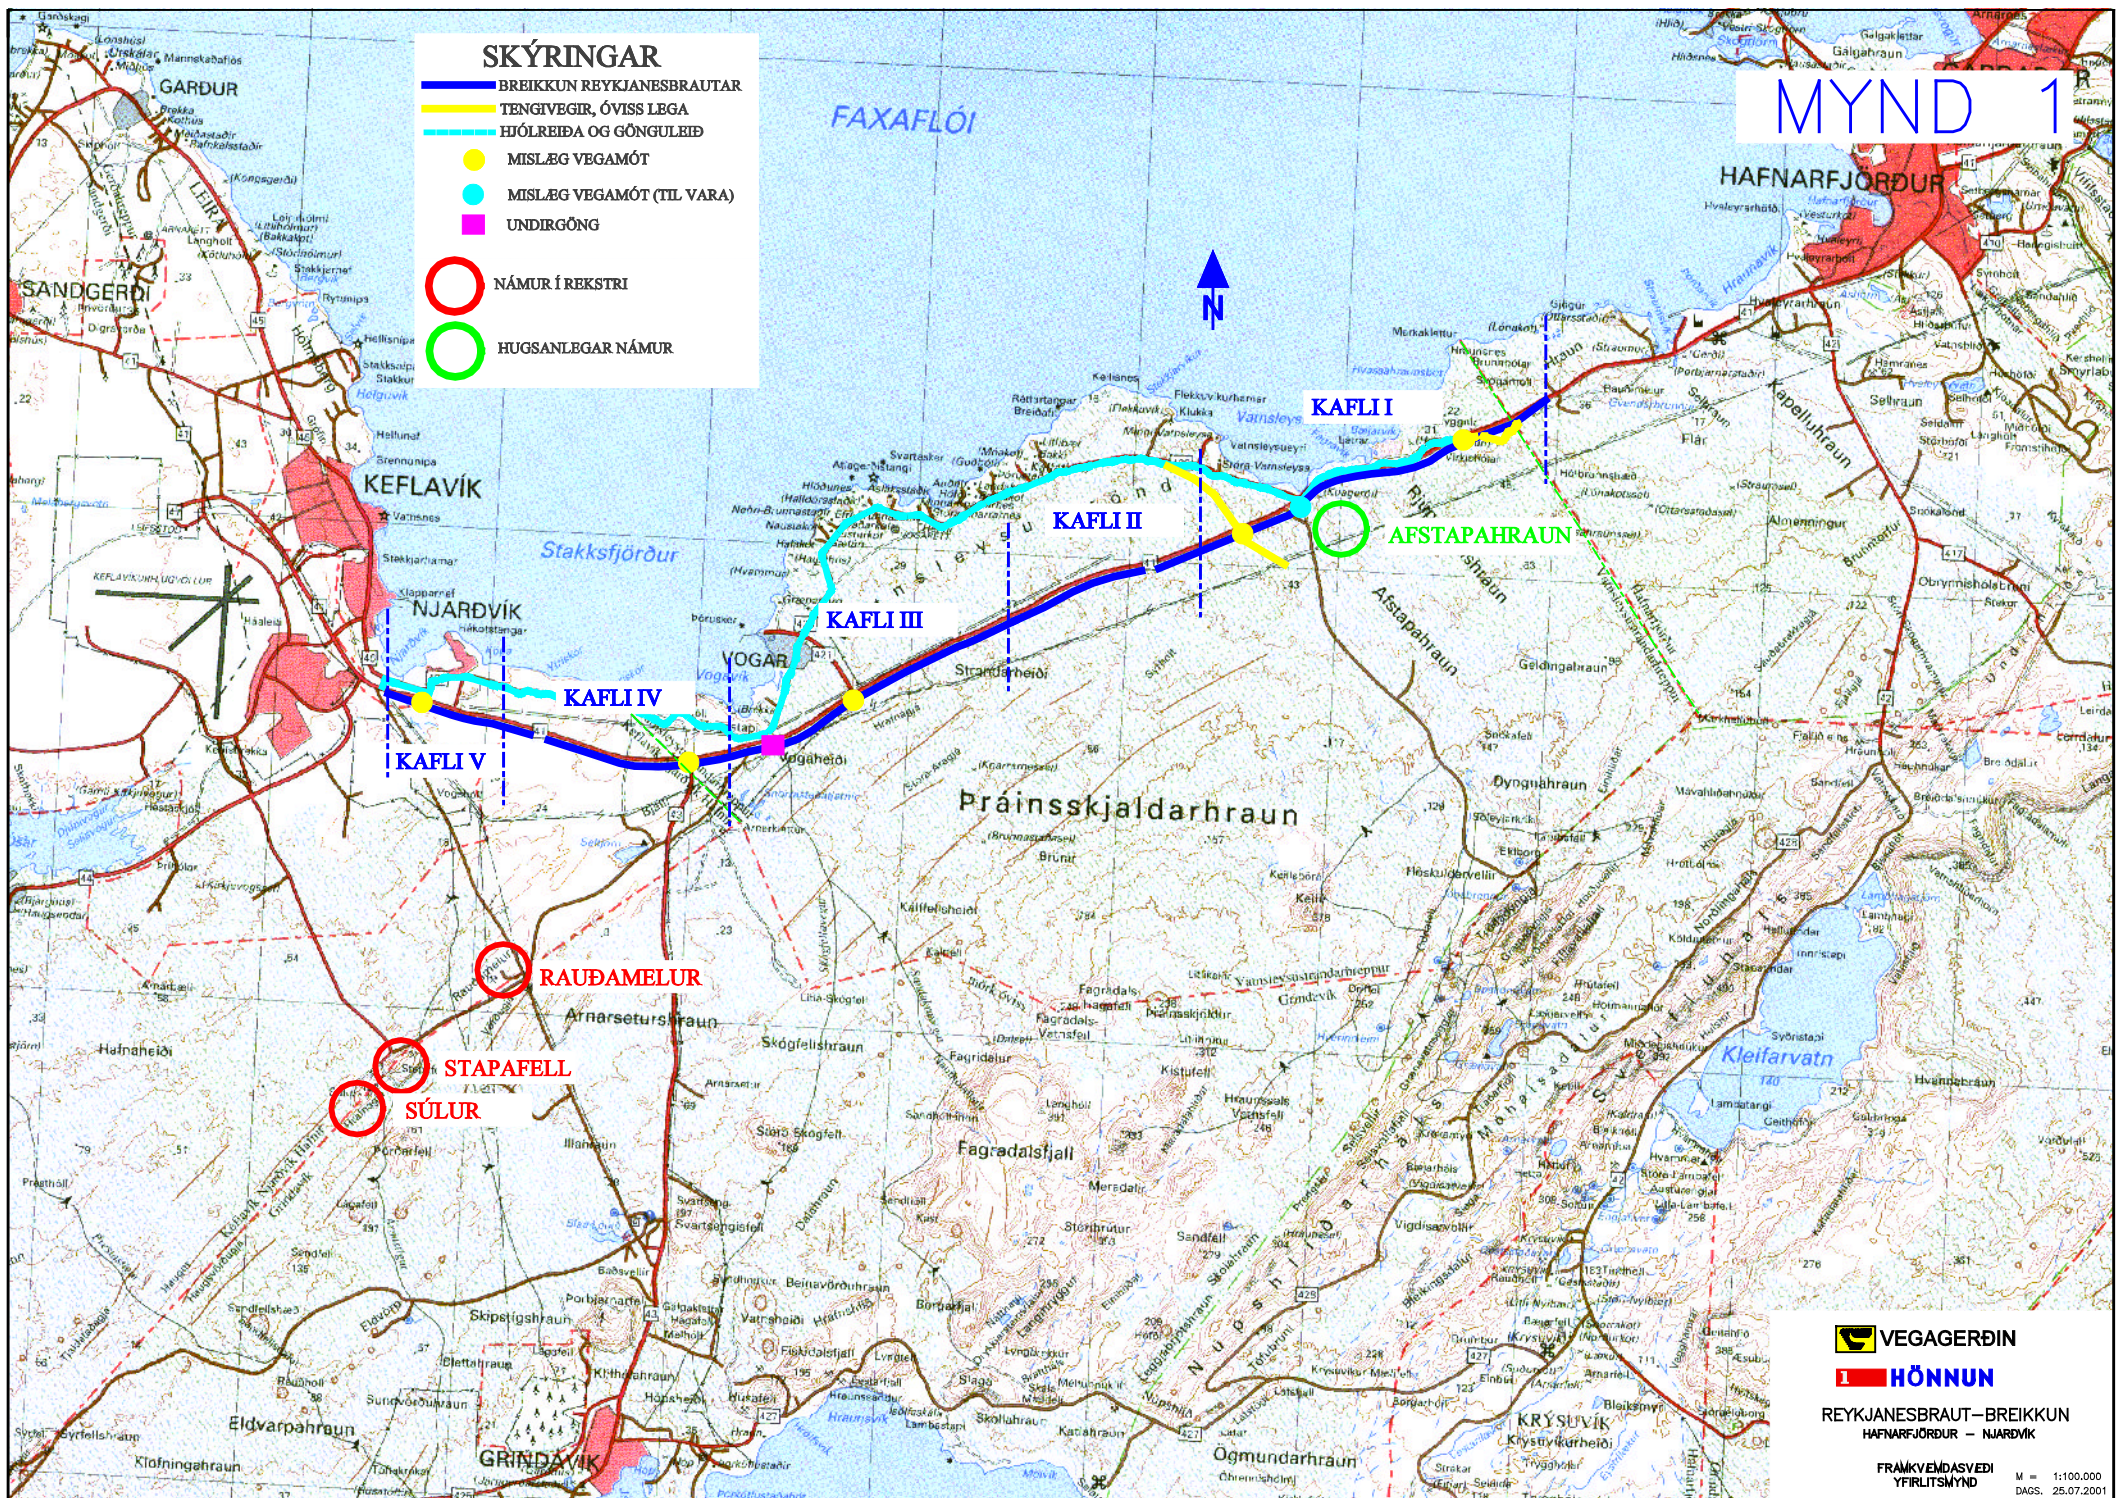

# MYND 1

## SKÝRINGAR

-  BREIKKUN REYKJANESBRAUTAR
-  TENGIVEGIR, ÓVISS LEGA
-  HIÓLREIÐA OG GÖNGULEIÐ
-  MISLEG VEGAMÓT
-  MISLEG VEGAMÓT (TIL VARA)
-  UNDIRGÖNG
-  NÁMUR Í REKSTRI
-  HUGSANLEGAR NÁMUR

 VEGAGERÐIN

 HÖNNUN

REYKJANESBRAUT – BREIKKUN  
HAFNARFJÖRÐUR – NJARÐVIK

FRÁKVÆMÐASVEÐI  
YFIRLITSMYND M = 1:100.000  
DAGS. 25.07.2001