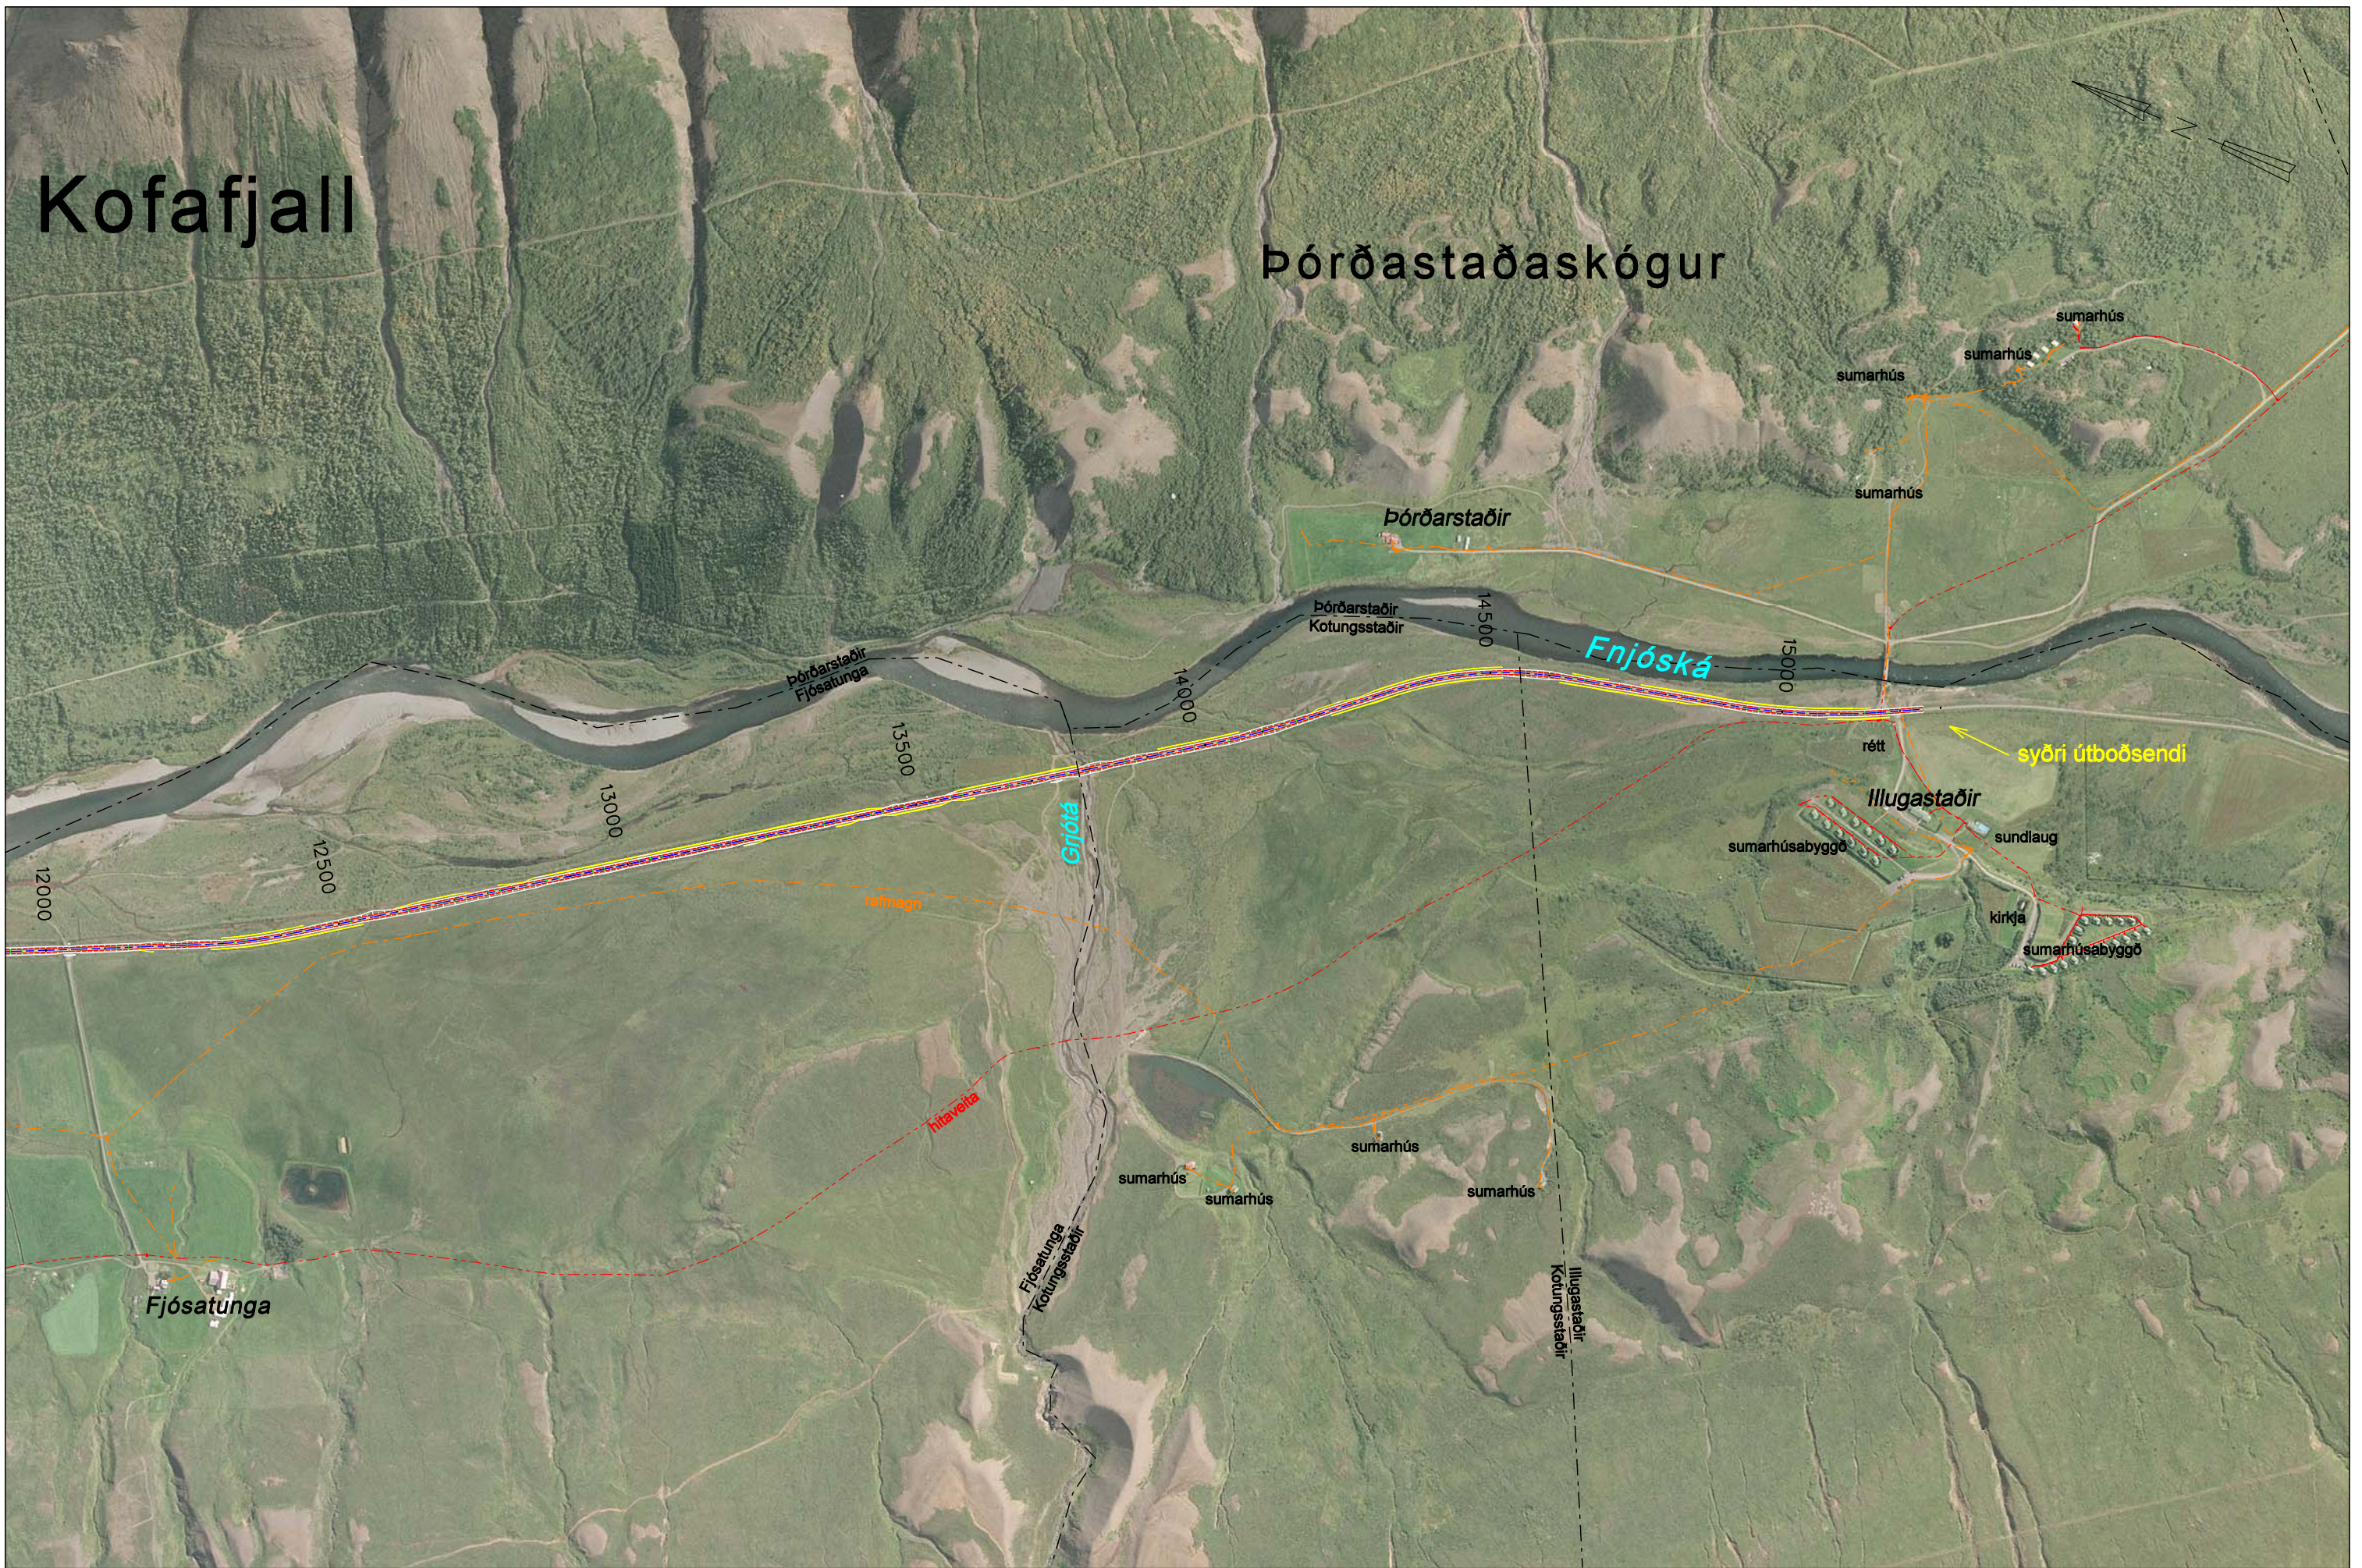

# Kofafjall

# Þórðastaðaskógur

Landmælingar: Vegagerðin  
 Hnitakerfi: ISN93 Háðarkerfi: Landshæðar-net  
 Myndmæling: Ísgraf ehf.  
 Kortagerð: Vegagerðin, SJ 2008

			VEGAGERÐIN		Illugastaðavegur	
					Sitlagsendi-Illugastaðir	833-02
			MELIKV.	Hannað		
			1:10.000	Teikn.		
				Yfirf.	Grunnmynd	
				Samp.	12.500-15270	
Dags.	Breyting	Breytt af			Teikning 1	