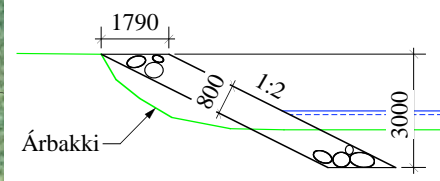

**SNID Í GRJÓTVÖRN 1:200**

Lengd grjótvagnar 200 m

Lengd grjótvagnar 270 m

**AFSTÖÐUMYND 1:2000**

Breyting		VEGAGERÐIN		Hrútafjarðará FB		1-j3		
Merki	Lýsing	Dags./Gert af						
			Mælikv.	Hannað	12-2005	GÞG/EH	Hringvegur Vestur - Húnavatnssýsla	A- 2241
			1:2000	Teiknað	12-2005	GÞG	L= 62,0 m B= 9,5 m Vp. 0,8EN	B3-
			1:200	Yfirfarið	mm-2006	??	Afstöðumynd	Blað 1
				Samþykkt	dd.mm.2006	??		