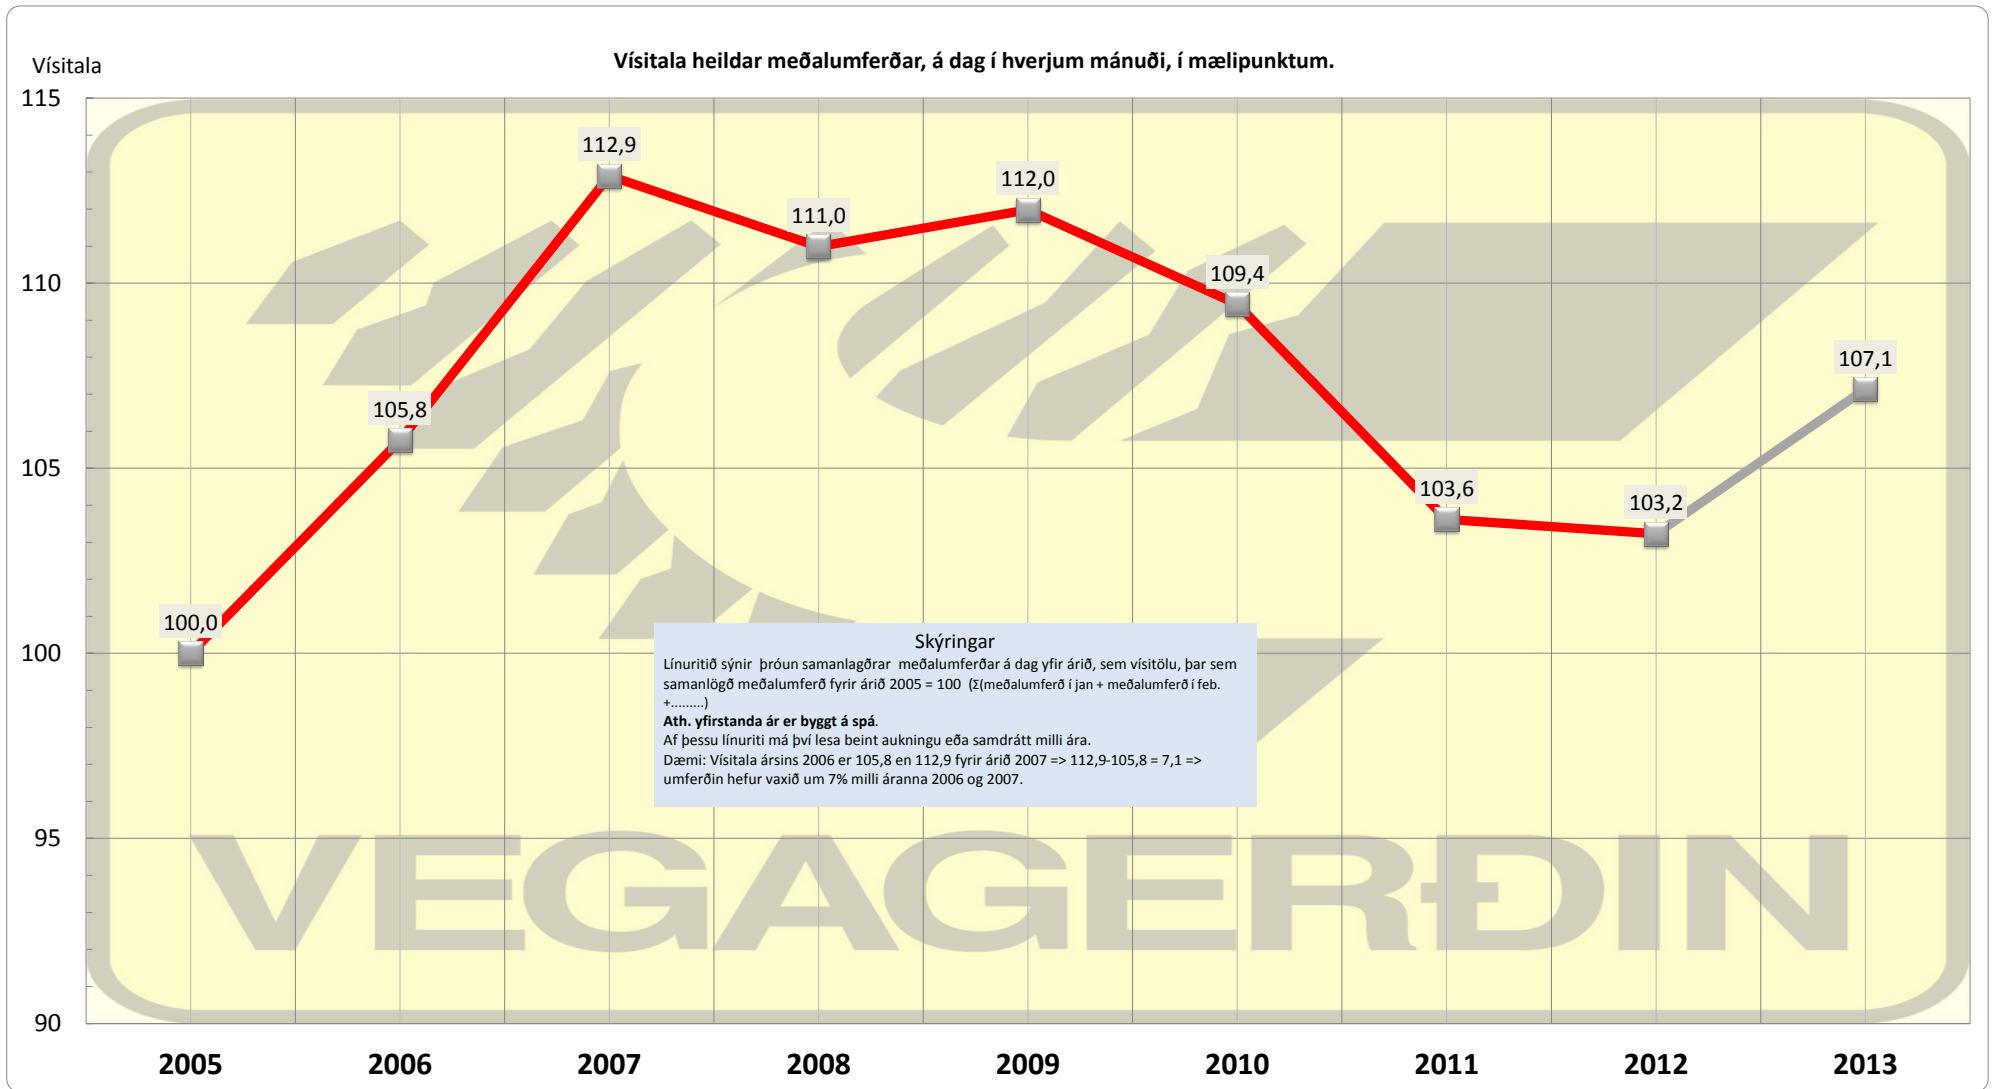

### Samanlögð meðalumferð, í mælipunktum, á dag.

**Skýringar**  
 Hér er línu- og stöplarit sem sýnir samanlagða meðalumferð á dag fyrir alla talingarstaði, eftir mánuðum, sbr. töflu 1. Stöplar sína líðin ár en línan sýnir núverandi ár.

### Mismunur á umferð milli árunna 2012 og 2013