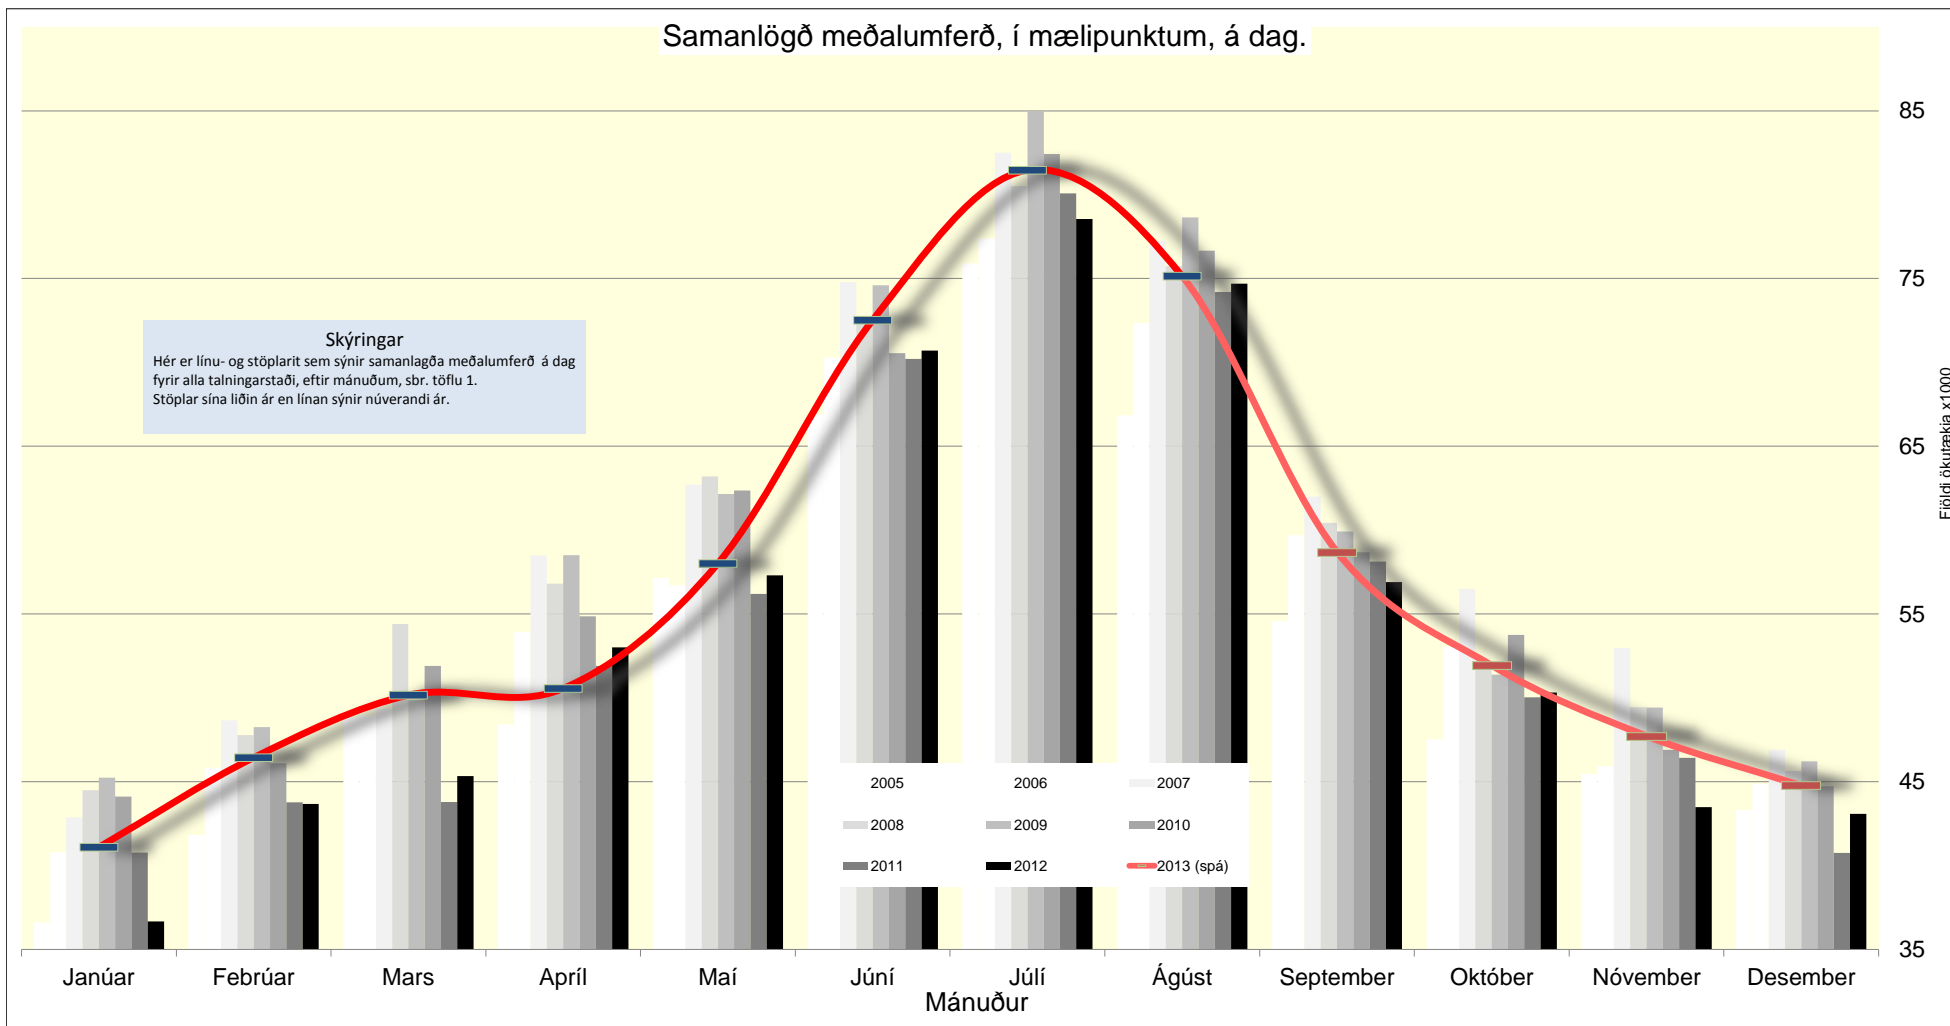

### Samanlögð meðalumferð, í mælipunktum, á dag.

**Skýringar**  
 Hér er línu- og stöplarit sem sýnir samanlagða meðalumferð á dag fyrir alla talingarstaði, eftir mánuðum, sbr. töflu 1. Stöplar sína líðin ár en línan sýnir núverandi ár.

### Mismunur á umferð milli árunna 2012 og 2013