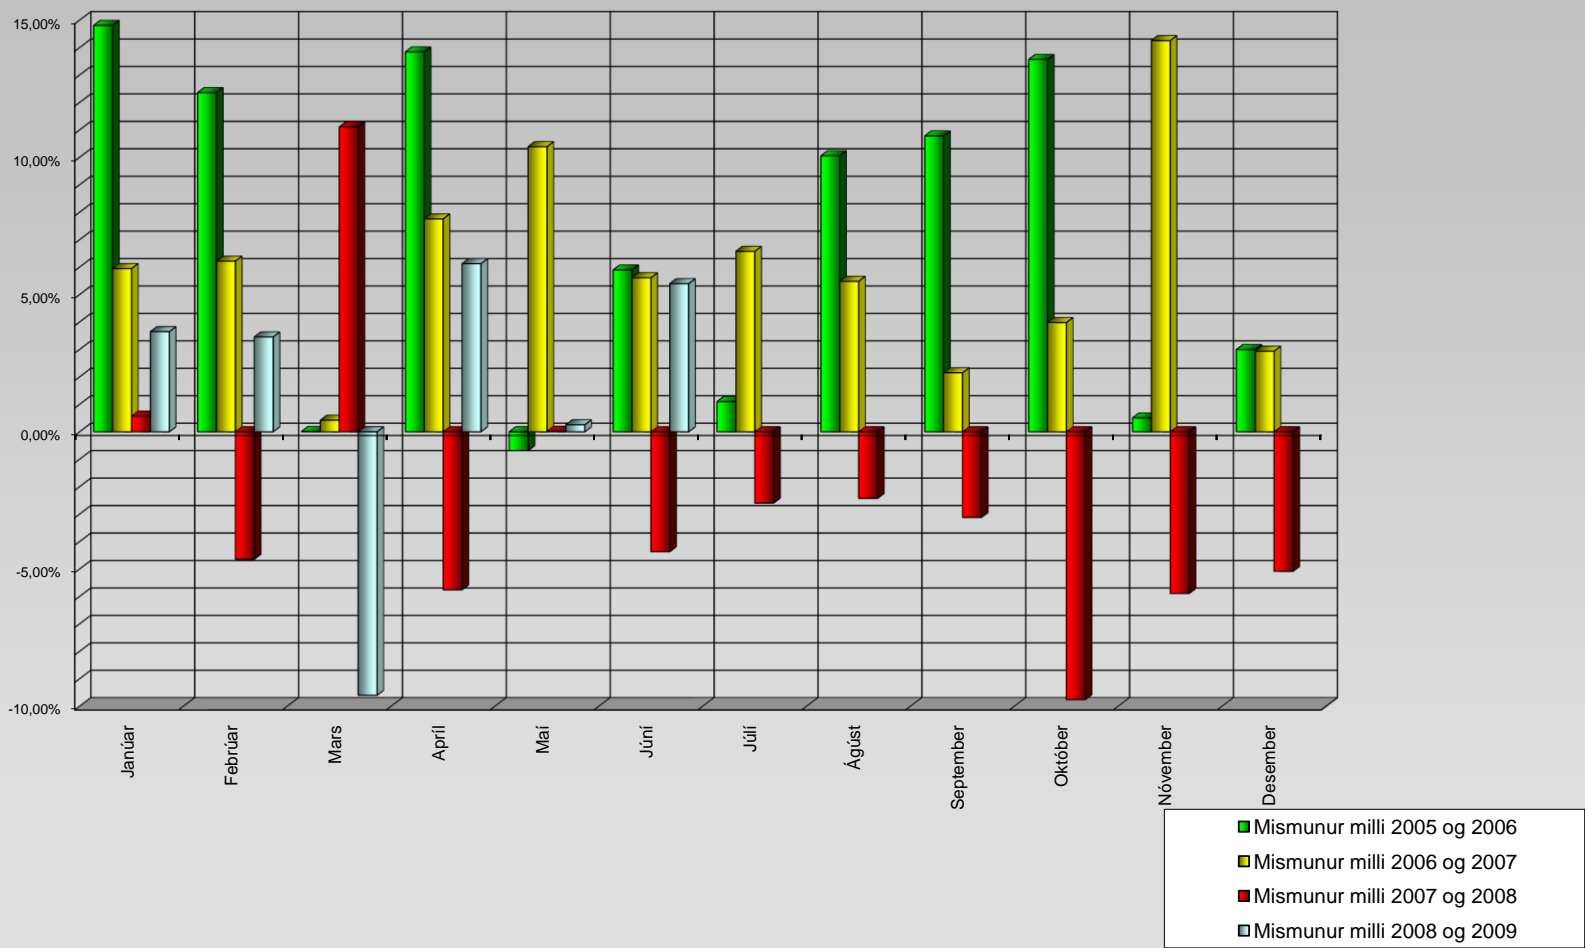

Mismunur á akstri milli ára í sömu mánuðum

Heildar akstur í hverjum mánuði

Innbyrðis hlutfall heildaraksturs frá janúar til júní

Uppsafnaður akstur á 16 völdum vegköflum á Hringvegi