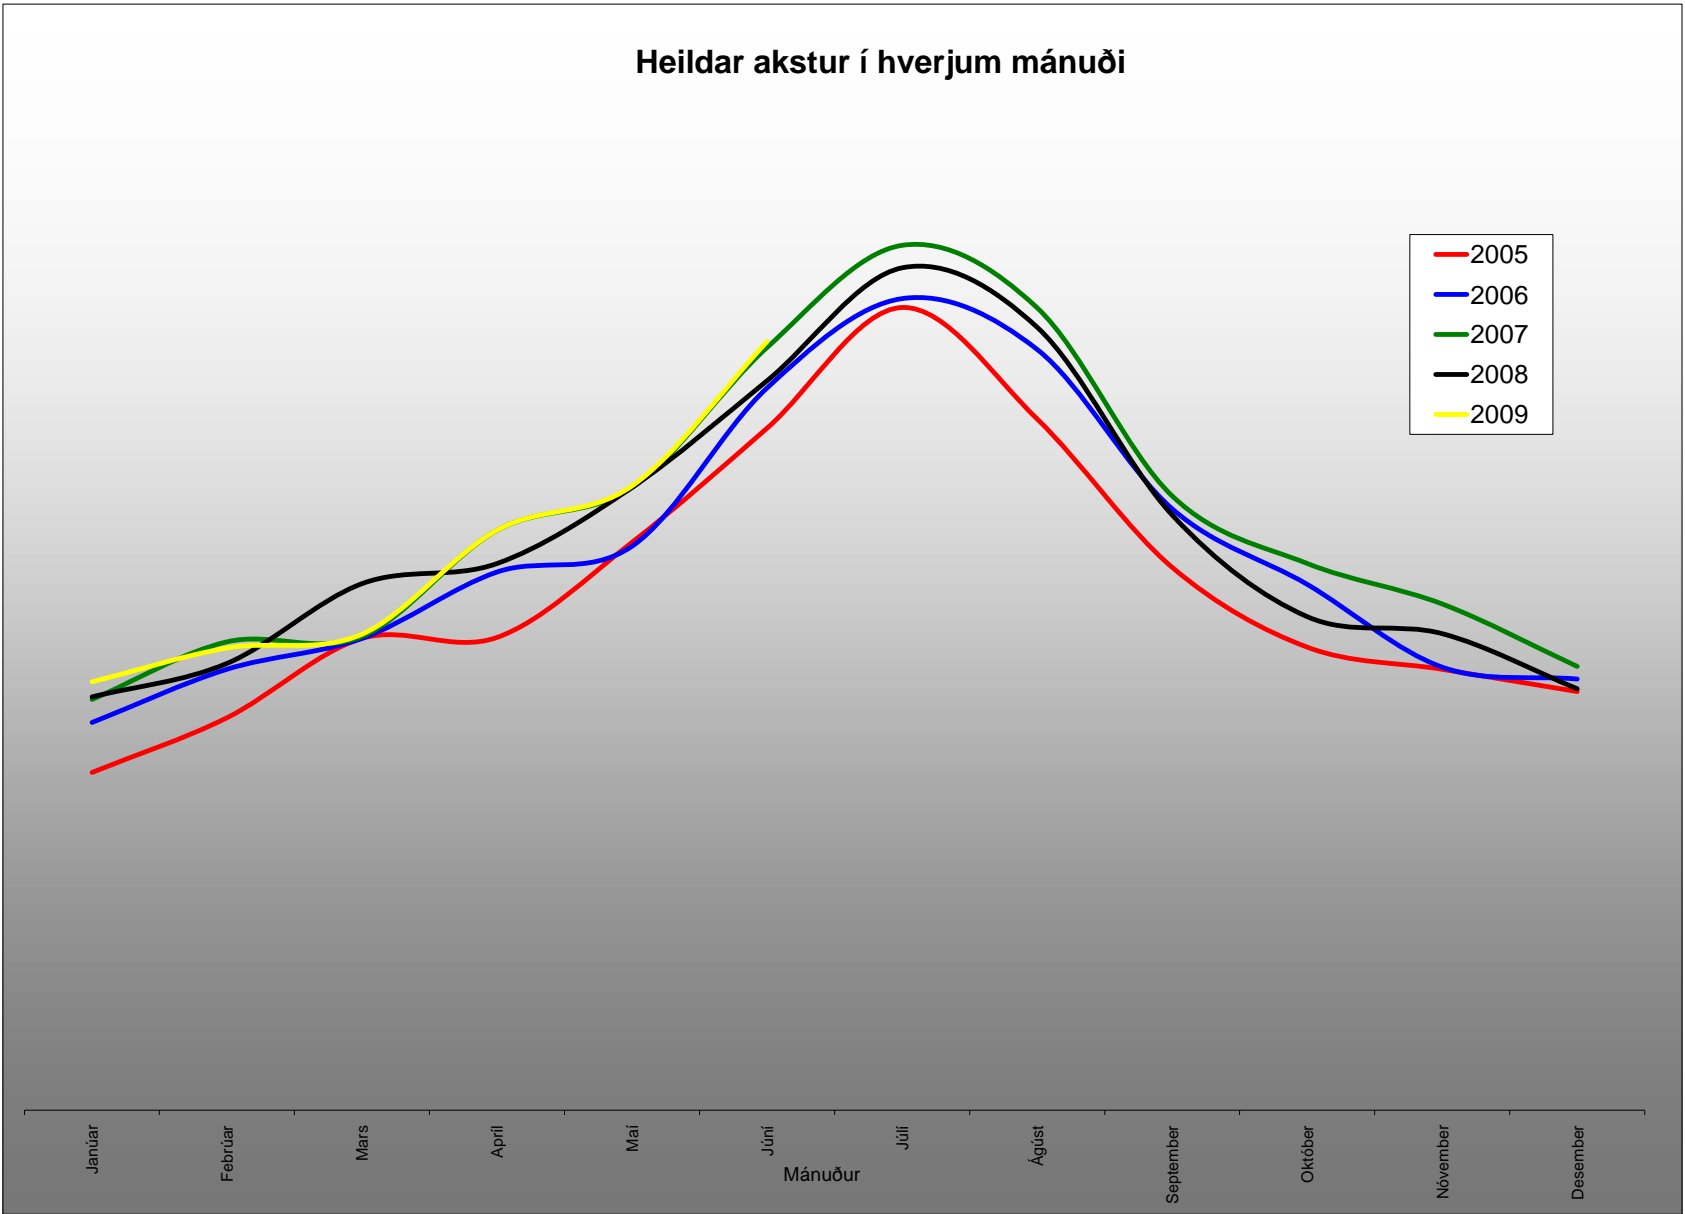

Mismunur á akstri milli ára í sömu mánuðum

Heildar akstur í hverjum mánuði

Innbyrðis hlutfall heildaraksturs frá janúar til júní

Uppsafnaður akstur á 16 völdum vegköflum á Hringvegi